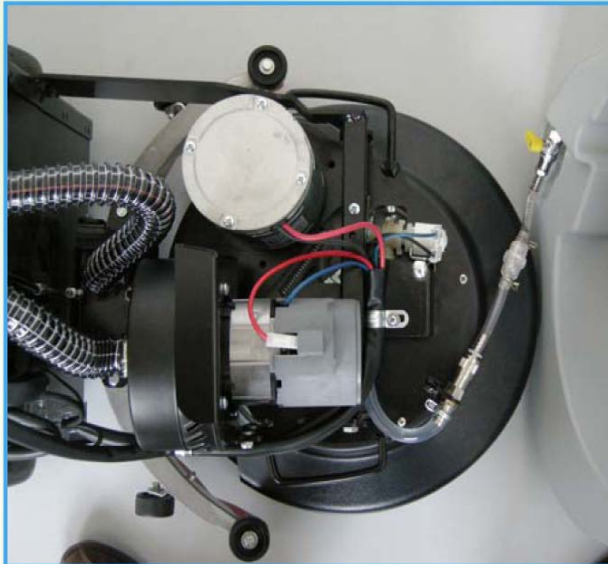

AUTOLAVEUSES

BLUE 38 - BLUE 46

PROFESSIONNELLES et PRATIQUES

SIRMAC
cleaning solutions

Blue 38 et Blue 46 Puissante, ergonomique et robuste | Idéale pour le nettoyage des petites et moyennes surfaces | Timon repliable pour faciliter les opérations de nettoyage, le transport et le stockage | Très haut rendement : autonomie de 90 à 120 minutes (en relation au type de sol) | Auto-enclenchement de la brosse | Tableau de bord complet et simple | Batterie et chargeur intégrés | Brosses et lamelles du suceur accessibles et facilement démontables | Flotteur automatique qui arrête l'aspiration lorsque le réservoir de récupération est plein | Electrovanne de l'eau : coupure automatique de l'eau lors de l'arrêt de la brosse | Contrôleur de surcharge avec arrêt de la brosse.

DE SERIE:

Blue 38 C Brosse et câble de 14m

Blue 38 B Brosse, 1 batterie et chargeur intégré

Blue 46 C Brosse et câble de 14m

Blue 46 B Brosse, 2 batteries et chargeur intégré

SUR DEMANDE :

Brosse souple et brosse tynex
Porte pad et disques abrasives

SIRMAC
cleaning solutions

		BLUE 38 C	BLUE 38 B	BLUE 46 C	BLUE 46 B
RENDMENT	m ² /h	1100	1100	1600	1600
LARGEUR DE TRAVAIL	mm	360	360	460	460
PUISSANCE / TENSION	kW/V	800/230	450/12	1100/230	600/24
PRESSION BROSSE	Kg	26	26	35	35
RESERVOIR SOL/REC.	Lt	14/16	14/16	28/30	28/30
DIMENSIONS	cm	68x45x100	68x45x100	83x54x100	83x54x100
POIDS	Kg	40	60	50	96